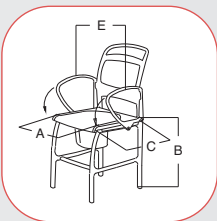

Art.-Nr. 333.54

WÜRZBURG

Duschstuhl, höhenverstellbar

Ausstattung:

- ergonomisch geformte Rückenlehne
- leichter seitlicher Ein- und Ausstieg durch abschwenkbare Armlehnen
- ungepolsterter Sitz mit Hygieneausschnitt
- Sitzhöhe verstellbar von 47,5 cm – 55,0 cm
- Antirutschpuffer für sicheren Stand
- geprüft bis 130 kg Körperlast

Farben:

Art.-Nr. 333. ...

54 grau/blau

Zubehör:

- Toiletteneimer Art.-Nr. 301. ...
- Eimeraufnahme Art.-Nr. 309.54
- Armlehnenpolster Art.-Nr. 440.10.32

Technische Daten:

Typ:	Zwickau	Würzburg
Tiefe:	62 cm	62 cm
Breite (E):	57 cm	57 cm
Sitztiefe (C):	45 cm	45 cm
Sitzhöhe (B):	51 cm	50 cm – 55 cm